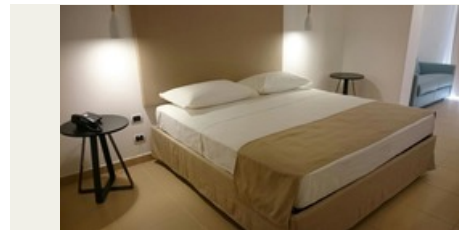

SISTEMAZIONE

Camere al primo e secondo piano, dotate di tv, frigobar (allestimento su richiesta, a pagamento), telefono, aria condizionata, cassetta di sicurezza, presa internet, wi-fi, servizi con asciugacapelli; eventuale 3°/4° letto in letto aggiunto o divano letto. Camere Classic per 2/4 persone, tutte con balcone, con arredi freschi e moderni; Family per 4 persone (35 mq ca), più ampie, alcune con doppio ambiente; camere Comunicanti per 4/6 persone, con doppi servizi e ingressi indipendenti. In Dependance camere per 2/3 persone, con riduzione.

RISTORAZIONE

Pasti a buffet; prima colazione con possibilità di late breakfast dalle 10.00 alle 11.00 (presso il bar piscina) con caffè americano e cornetteria. Pranzo e cena con cucina internazionale e piatti regionali, serate a tema e showcooking; acqua mineralizzata, vino della casa e soft drink inclusi ai pasti. Possibilità di cucina per celiaci con prodotti base privi di glutine e assistenza ai pasti per tutta la durata del soggiorno con personale di sala dedicato (non garantita assenza di contaminazione).

FORMULA ALL INCLUSIVE

Pensione completa con bevande ai pasti (acqua mineralizzata, soft drink e vino della casa). Dalle ore 9:30 alle ore 23:00, consumo illimitato alla spina di soft drink, acqua mineralizzata naturale e frizzante, vino bianco e rosso, birra, succhi da dispenser, caffetteria (espresso, cappuccino, latte, latte macchiato, the caldo, camomilla). Dalle ore 13:00 alle ore 23.00, selezione di liquori e amari nazionali, whisky, brandy e granita della casa presso il bar in piscina. Nota: supplemento da richiedere alla prenotazione e da pagare in agenzia (obbligatorio per tutti gli occupanti la camera).

FUTUROTTO CARD

Per i piccoli ospiti 0/3 anni biberoneria accessibile h24, con assistenza ad orari stabiliti, attrezzata con sterilizzatore, scaldabiberon, angolo cottura, lavabo, pentole e stoviglie, frullatore, frigorifero, microonde, omogeneizzatore (in sostituzione omogeneizzatori), seggioloni, fasciatoio, prodotti specifici (brodo vegetale, passato di verdura, pastine, prosciutto cotto, latticini, frutta fresca, omogeneizzati di carne, pesce e frutta, latte fresco, biscotti, yogurt, acqua, succhi di frutta, tè e camomilla). I prodotti sono forniti solo durante l'orario di assistenza e da consumarsi all'interno dei locali. Il locale biberoneria, è utilizzabile sempre in compagnia dei genitori.