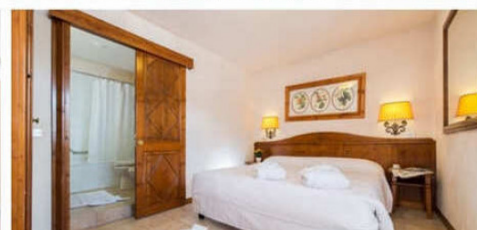

TH LA THUILE PLANIBEL RESIDENCE ****

Valle D'Aosta

NEVE 2021/22

Montagna Inverno

COMPLETAMENTE RISTRUTTURATO

	Periodo		Economy	Classic	Superior	Executive
	Dal	al	PREZZO A PARTIRE DA	PREZZO A PARTIRE DA	PREZZO A PARTIRE DA	PREZZO A PARTIRE DA
Natale	19/12/2021	26/12/2021	728	675	731	914
	26/12/2021	30/12/2021	1.301	1.378	1.488	1.629
Capodanno	30/12/2021	02/01/2022	834	883	955	1.043
Epifania	02/01/2022	06/01/2022	1.301	1378	1.488	1.629
	06/01/2022	09/01/2022	373	395	425	466
	09/01/2022	16/01/2022	560	588	639	696
	16/01/2022	23/01/2022	596	624	675	739
	23/01/2022	30/01/2022	761	804	868	947
	30/01/2022	06/02/2022	761	804	868	947
	06/02/2022	13/02/2022	976	1.026	1.105	1.213
Carnevale	13/02/2022	20/02/2022	1.033	1.091	1.177	1.285
	20/02/2022	27/02/2022	1.033	1.091	1.177	1.285
	27/02/2022	06/03/2022	1.198	1.263	1.363	1.493
	06/03/2022	13/03/2022	761	804	868	947
	13/03/2022	20/03/2022	596	624	675	739
	20/03/2022	27/03/2022	560	588	639	696
	27/03/2022	03/04/2022	560	588	639	696

Quote espresse in Euro, per periodo indicato in tabella con sistemazione in appartamento in solo pernottamento, comprendono consumi di luce e acqua, biancheria da letto e da bagno con cambio settimanale e pulizia finale. I prezzi non comprendono tassa di soggiorno laddove applicata dal Comune. La stessa, se prevista, dovrà essere pagata all'atto della prenotazione. Soggiorni dalle 17.00 del giorno di arrivo alle 10.00 del giorno di partenza.