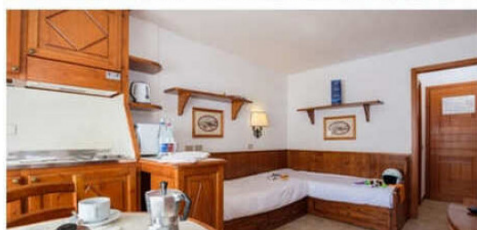

TH LA THUILE PLANIBEL RESIDENCE ****

Valle D'Aosta

NEVE 2021/22

Montagna Inverno

COMPLETAMENTE RISTRUTTURATO

	Periodo		Economy	Classic	Superior	Executive
	Dal	al	PREZZO A PARTIRE DA	PREZZO A PARTIRE DA	PREZZO A PARTIRE DA	PREZZO A PARTIRE DA
Natale	19/12/2021	26/12/2021	728	675	731	914
	26/12/2021	30/12/2021	1.301	1.378	1.488	1.629
Capodanno	30/12/2021	02/01/2022	834	883	955	1.043
Epifania	02/01/2022	06/01/2022	1.301	1378	1.488	1.629
	06/01/2022	09/01/2022	373	395	425	466
	09/01/2022	16/01/2022	560	588	639	696
	16/01/2022	23/01/2022	596	624	675	739
	23/01/2022	30/01/2022	761	804	868	947
	30/01/2022	06/02/2022	761	804	868	947
	06/02/2022	13/02/2022	976	1.026	1.105	1.213
Carnevale	13/02/2022	20/02/2022	1.033	1.091	1.177	1.285
	20/02/2022	27/02/2022	1.033	1.091	1.177	1.285
	27/02/2022	06/03/2022	1.198	1.263	1.363	1.493
	06/03/2022	13/03/2022	761	804	868	947
	13/03/2022	20/03/2022	596	624	675	739
	20/03/2022	27/03/2022	560	588	639	696
	27/03/2022	03/04/2022	560	588	639	696

Quote espresse in Euro, per periodo indicato in tabella con sistemazione in appartamento in solo pernottamento, comprendono consumi di luce e acqua, biancheria da letto e da bagno con cambio settimanale e pulizia finale. I prezzi non comprendono tassa di soggiorno laddove applicata dal Comune. La stessa, se prevista, dovrà essere pagata all'atto della prenotazione. Soggiorni dalle 17.00 del giorno di arrivo alle 10.00 del giorno di partenza.