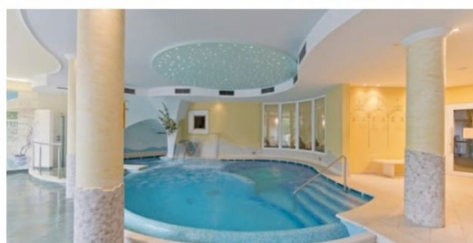

PARTENZA DAL 13 AL 20 FEBBRAIO 2022 HOTEL SELECT ***s

Trentino: Andalo

Montagna Inverno

NEVE 2021/22

Quota adulto in camera Classic € 500

Quota adulto in camera Suite € 550

Tali prezzi si riferiscono a persona, per una settimana in mezza pensione. Supplemento pensione completa = € 15 al giorno per adulti ed € 10 al giorno per i bambini fino a 12 anni n.c.

Sconti per bambini in 3°/ 4° letto in mezza pensione bambini 0-1 anni: € 15 - a notte

bambini 2-5 anni: sconto 50% **bambini 6/11 anni:** sconto 30%

ragazzi 12/17 anni: sconto 15%

adulti in 3°/4° letto -10%

Piano famiglia: 2 adulti + 2 bambini fino a 12 anni non compiuti pagano 3 quote adulti - escluso il periodo di Capodanno) sistemazione in suite = minimo 3 quote

Supplemento camera doppia-uso singola = +50% Per soggiorni più brevi di una settimana i prezzi possono subire un aumento del 10%.

Garanzia viaggio con copertura covid € 50 a camera obbligatoria